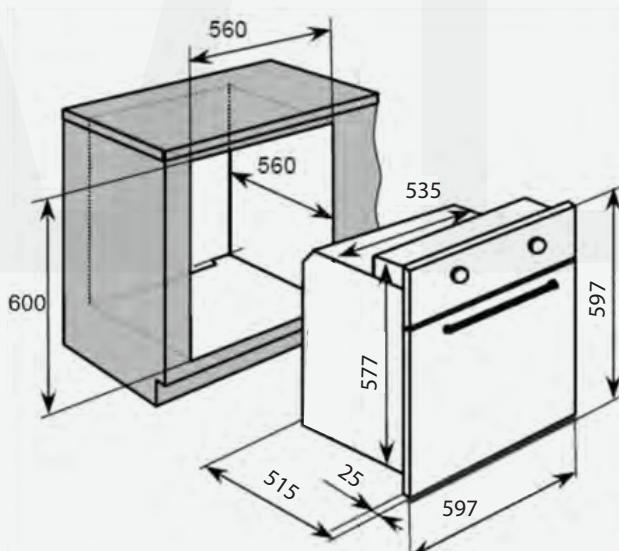

HORNO ELÉCTRICO

MODELO: 2609 60 lts. – 9 funciones

597 x 597 x 515 mm | 36.5 kg

- 9 FUNCIONES DE COCCIÓN
- 2 PERILLAS DE MANDO
- TERMOSTATO MECÁNICO
- TEMPORIZADOR DIGITAL (PANTALLA AZUL)
- PUERTA DE TRIPLE CRISTAL EXTRAÍBLE
- 5 NIVELES DE COCCIÓN
- INTERIOR ESMALTADO DE FÁCIL LIMPIEZA
- REVESTIMIENTO CATALÍTICO
- GRAN VENTANA DE VISTA AL INTERIOR
- CON LUZ DE HORNO INTERIOR
- FRECUENCIA 50/60 HZ
- TEMPERATURA MÁXIMA: 250°
- INCLUYE: 1 BANDEJA DE HORNEAR
- 1 PARRILA PARA ASAR
- 2 BASTIDORES LATERALES
- PINZA PARA BANDEJA DE HORNO
- BANDEJA DE HORNO PROFUNDA
- GUÍAS TELESCÓPICAS DE ESTANTERÍAS

Voltaje
220-240V~

Clase
Energética A

Capacidad
60 Lts

Potencia
2900-3400 W