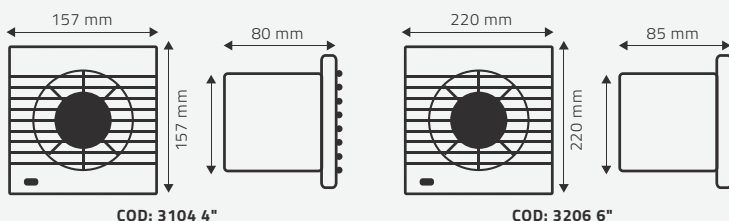

CUERPO DE ACERO INOXIDABLE
4 HORNALLAS (180MM Y 145MM)
6 NIVELES DE POTENCIA PARA CADA ANAFE
PERILLA METÁLICA
CON INDICADOR DE CALOR RESIDUAL

MEDIDA DE TRASFORO:

 **Voltaje**
220-240V
50-60Hz

 **Potencia Total = 6000 W**
Arriba Izq: 180 mm = 1500 W
Arriba Der: 145 mm = 1000 W
Abajo Izq: 145 mm = 1500 W
Abajo Der: 180 mm = 2000 W

ANAFE ELÉCTRICO

MODELO: 112 Acero inoxidable- 2 hornallas

310 x 510 x 0.7 mm | 5,2 kg

CUERPO DE ACERO INOXIDABLE
2 HORNALLAS (180MM Y 145MM)
6 NIVELES DE POTENCIA PARA CADA ANAFE
PERILLA METÁLICA
CON INDICADOR DE CALOR RESIDUAL

MEDIDA DE TRASFORO:

 **Voltaje**
220-240V
50-60Hz

 **Potencia Total 3500 W**
Arriba: 180 mm = 2000 W
Abajo: 145 mm = 1500 W

597

PRÓXIMAMENTE!

EXTRACTOR DE AIRE PARA BAÑO 4"-6"

MODELO: 310-320

4" : 157 x 157 x 80 mm - 6" : 220 x 220 x 85 mm

- Salida 4" 6"
- Potencia 20 W
- Frecuencia 50 Hz
- Tensión 220 V
- Luz indicadora de encendido
- Volumen extracción 4" 210 M3/h 6" 380 M3/h
- dB 36

EXTRACTOR DE AIRE PARA BAÑO 4"-6"

MODELO: 330-340

4" : 157 x 157 x 80 mm - 6" : 220 x 220 x 85 mm