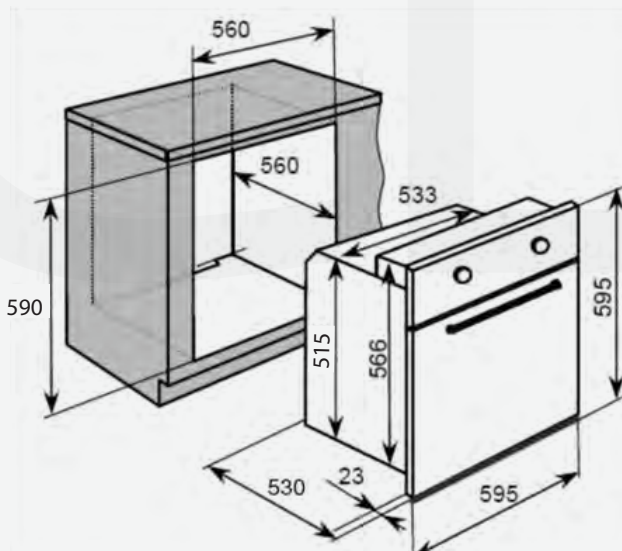

CLEVER
CLEVER

2021

Catálogo de obras

HORNO ELÉCTRICO

MODELO: 2585 58 lts. – 5 funciones

595 x 595 x 530 mm | 31 kg

- 5 FUNCIONES DE COCCION
- 2 PERILLAS DE MANDO
- TERMOSTATO MECANICO
- PUERTA DOBLE DE CRISTAL EXTRAIBLE
- INTERIOR ESMALTADO DE FACIL LIMPIEZA
- GRAN VENTANA DE VISTA AL INTERIOR
- CON LUZ DE HORNO INTERIOR
- FRECUENCIA 50/60Hz
- TEMPERATURA MAXIMA: 250°
- INCLUYE: 1 BANDEJA DE HORNEAR
- 1 PARRILLA PARA ASAR
- GUIAS TELESCOPICAS DE ESTANTERIA

 Voltaje
220-240V~

 Clase
Energética A

 Capacidad
58 Lts

 Potencia
2200 W

HORNO ELÉCTRICO

MODELO: 2609 60 lts. – 9 funciones

597 x 597 x 515 mm | 36.5 kg

- 9 FUNCIONES DE COCCIÓN
- 2 PERILLAS DE MANDO
- TERMOSTATO MECÁNICO
- TEMPORIZADOR DIGITAL (PANTALLA AZUL)
- PUERTA DE TRIPLE CRISTAL EXTRAÍBLE
- 5 NIVELES DE COCCIÓN
- INTERIOR ESMALTADO DE FÁCIL LIMPIEZA
- REVESTIMIENTO CATALÍTICO
- GRAN VENTANA DE VISTA AL INTERIOR
- CON LUZ DE HORNO INTERIOR
- FRECUENCIA 50/60 HZ
- TEMPERATURA MÁXIMA: 250°
- INCLUYE: 1 BANDEJA DE HORNEAR
- 1 PARRILA PARA ASAR
- 2 BASTIDORES LATERALES
- PINZA PARA BANDEJA DE HORNO
- BANDEJA DE HORNO PROFUNDA
- GUÍAS TELESCÓPICAS DE ESTANTERÍAS