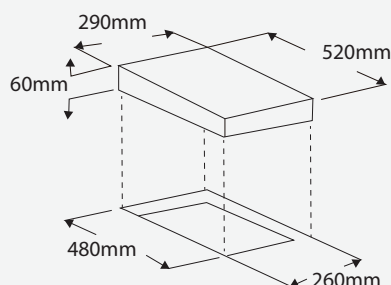

2 HORNALLAS DE VITROCERÁMICA (165MM Y 200MM)
CONTROL DIGITAL
INTERRUPTOR DE SEGURIDAD CON APAGADO AUTOMÁTICO
INDICADOR DE CALOR RESIDUAL
9 NIVELES DE POTENCIA PARA CADA ANAFE
TEMPORIZADOR DIGITAL DE 1-120 MINUTOS
BLOQUEO INFANTIL

MEDIDA DE TRASFORO: