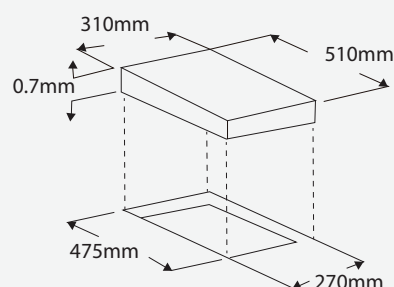

CUERPO DE ACERO INOXIDABLE
2 HORNALLAS (180MM Y 145MM)
6 NIVELES DE POTENCIA PARA CADA ANAFE
PERILLA METÁLICA
CON INDICADOR DE CALOR RESIDUAL

MEDIDA DE TRASFORO: