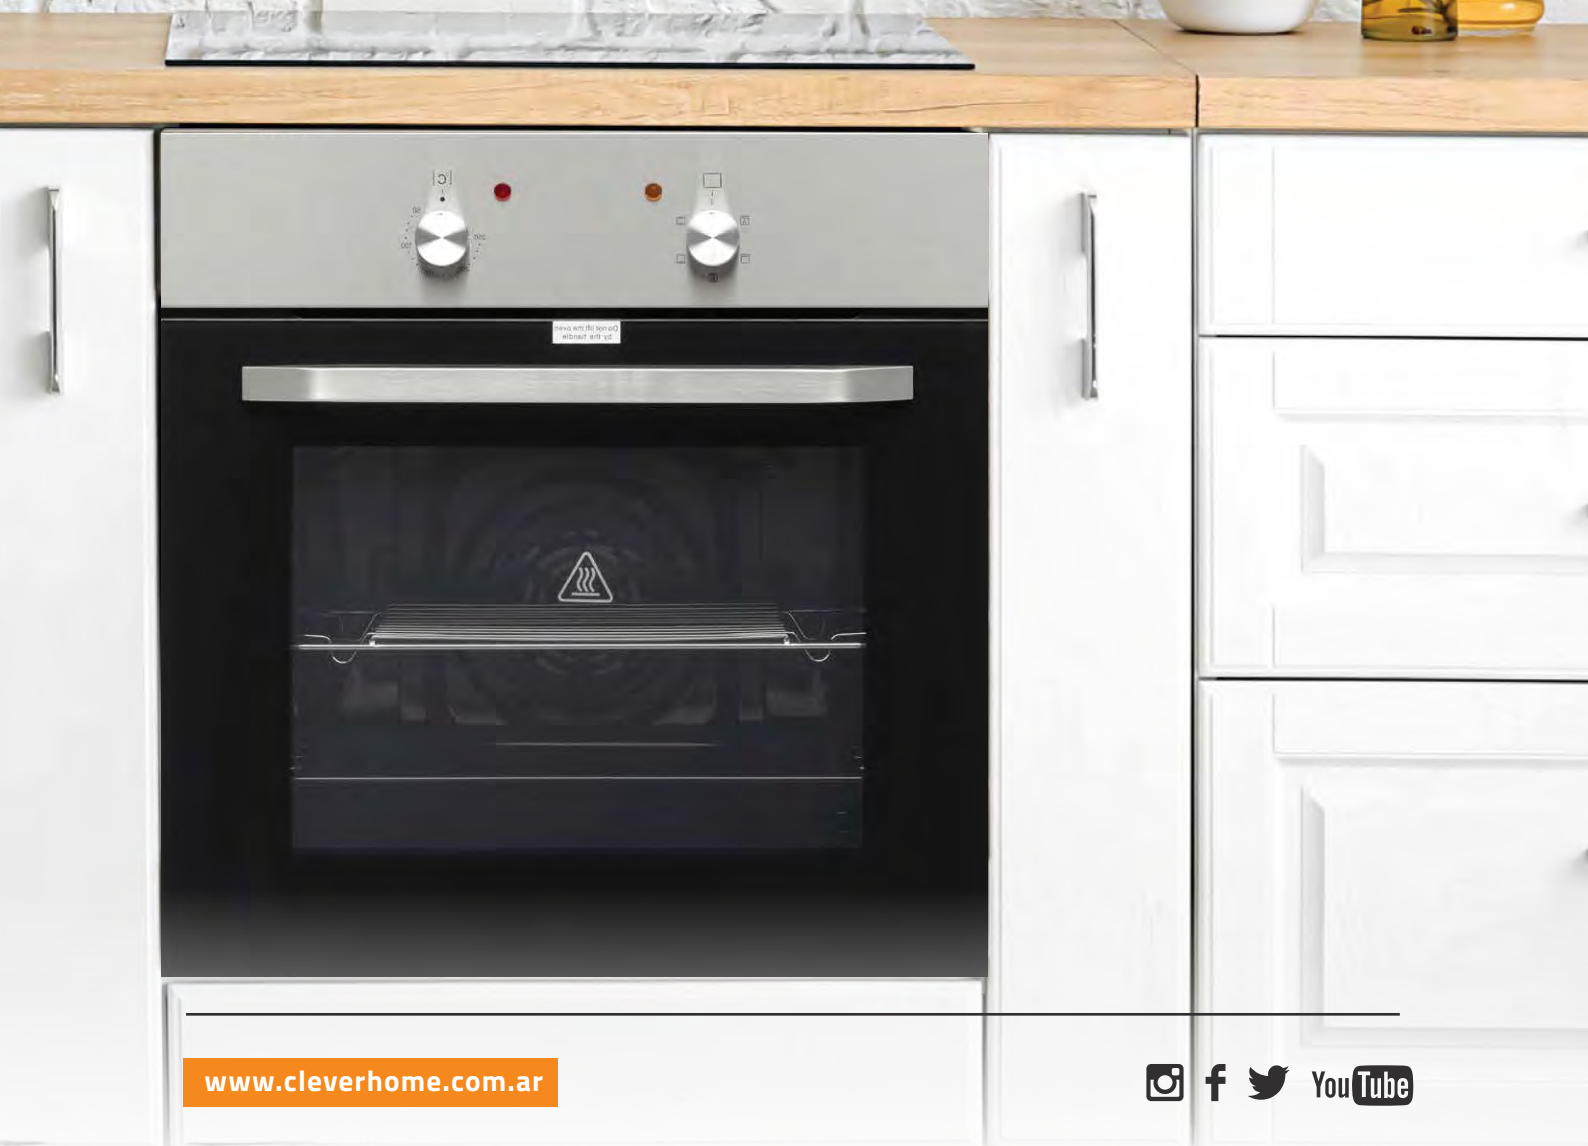

CLEVER
CLEVER

2021

Catálogo de obras

HORNO ELÉCTRICO

MODELO: 2585 58 lts. – 5 funciones

595 x 595 x 530 mm | 31 kg

- 5 FUNCIONES DE COCCION
- 2 PERILLAS DE MANDO
- TERMOSTATO MECANICO
- PUERTA DOBLE DE CRISTAL EXTRAIBLE
- INTERIOR ESMALTADO DE FACIL LIMPIEZA
- GRAN VENTANA DE VISTA AL INTERIOR
- CON LUZ DE HORNO INTERIOR
- FRECUENCIA 50/60Hz
- TEMPERATURA MAXIMA: 250°
- INCLUYE: 1 BANDEJA DE HORNEAR
- 1 PARRILLA PARA ASAR
- GUIAS TELESCOPICAS DE ESTANTERIA

 Voltaje
220-240V~

 Clase
Energética A

 Capacidad
58 Lts

 Potencia
2200 W

HORNO ELÉCTRICO

MODELO: 2609 60 lts. – 9 funciones

597 x 597 x 515 mm | 36.5 kg

- 9 FUNCIONES DE COCCIÓN
- 2 PERILLAS DE MANDO
- TERMOSTATO MECÁNICO
- TEMPORIZADOR DIGITAL (PANTALLA AZUL)
- PUERTA DE TRIPLE CRISTAL EXTRAÍBLE
- 5 NIVELES DE COCCIÓN
- INTERIOR ESMALTADO DE FÁCIL LIMPIEZA
- REVESTIMIENTO CATALÍTICO
- GRAN VENTANA DE VISTA AL INTERIOR
- CON LUZ DE HORNO INTERIOR
- FRECUENCIA 50/60 HZ
- TEMPERATURA MÁXIMA: 250°
- INCLUYE: 1 BANDEJA DE HORNEAR
- 1 PARRILA PARA ASAR
- 2 BASTIDORES LATERALES
- PINZA PARA BANDEJA DE HORNO
- BANDEJA DE HORNO PROFUNDA
- GUÍAS TELESCÓPICAS DE ESTANTERÍAS