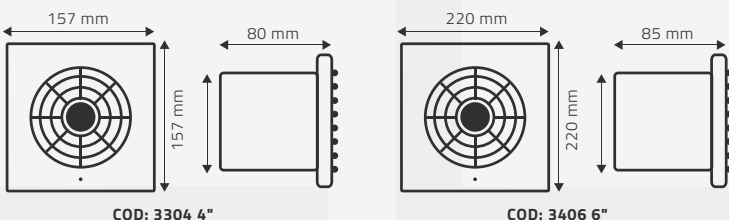

CUERPO DE ACERO INOXIDABLE
4 HORNALLAS (180MM Y 145MM)
6 NIVELES DE POTENCIA PARA CADA ANAFE
PERILLA METÁLICA
CON INDICADOR DE CALOR RESIDUAL

MEDIDA DE TRASFORO:

 **Voltaje**
220-240V
50-60Hz

 **Potencia Total = 6000 W**
Arriba Izq: 180 mm = 1500 W
Arriba Der: 145 mm = 1000 W
Abajo Izq: 145 mm = 1500 W
Abajo Der: 180 mm = 2000 W

ANAFE ELÉCTRICO

MODELO: 112 Acero inoxidable- 2 hornallas

310 x 510 x 0.7 mm | 5,2 kg

CUERPO DE ACERO INOXIDABLE
2 HORNALLAS (180MM Y 145MM)
6 NIVELES DE POTENCIA PARA CADA ANAFE
PERILLA METÁLICA
CON INDICADOR DE CALOR RESIDUAL

MEDIDA DE TRASFORO:

 **Voltaje**
220-240V
50-60Hz

 **Potencia Total 3500 W**
Arriba: 180 mm = 2000 W
Abajo: 145 mm = 1500 W

597

PRÓXIMAMENTE!

EXTRACTOR DE AIRE PARA BAÑO 4"-6"

MODELO: 310-320

4" : 157 x 157 x 80 mm - 6" : 220 x 220 x 85 mm

- Salida 4" 6"
- Potencia 20 W
- Frecuencia 50 Hz
- Tensión 220 V
- Luz indicadora de encendido
- Volumen extracción 4" 210 M3/h 6" 380 M3/h
- dB 36

EXTRACTOR DE AIRE PARA BAÑO 4"-6"

MODELO: 330-340

4" : 157 x 157 x 80 mm - 6" : 220 x 220 x 85 mm