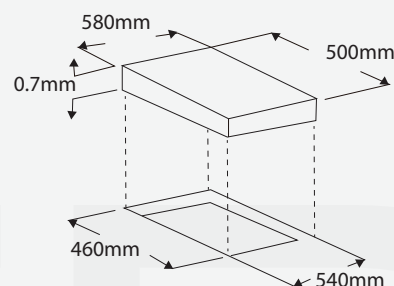

MEDIDA DE TRASFORO:

Voltaje
 220-240V
 50-60Hz

Potencia Total: 3000 W
 Arriba : 200 mm = 1800 W
 Abajo: 165 mm = 1200 W

ANAFE ELÉCTRICO

MODELO: 114 Acero inoxidable- 4 hornallas

580 x 500 x 0.7 mm | 9,9 kg

CUERPO DE ACERO INOXIDABLE
4 HORNALLAS (180MM Y 145MM)
6 NIVELES DE POTENCIA PARA CADA ANAFE
PERILLA METÁLICA
CON INDICADOR DE CALOR RESIDUAL

MEDIDA DE TRASFORO:

 **Voltaje**
220-240V
50-60Hz

 **Potencia Total = 6000 W**
Arriba Izq: 180 mm = 1500 W
Arriba Der: 145 mm = 1000 W
Abajo Izq: 145 mm = 1500 W
Abajo Der: 180 mm = 2000 W