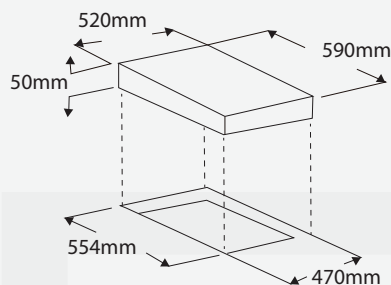

Voltaje
220-240V
50-60Hz

Potencia Total: 6000 W
Arriba Izq: 165 mm = 1200 W
Arriba Der: 200 mm = 1800 W
Abajo Izq: 200 mm = 1800 W
Abajo Der: 165 mm = 1200 W